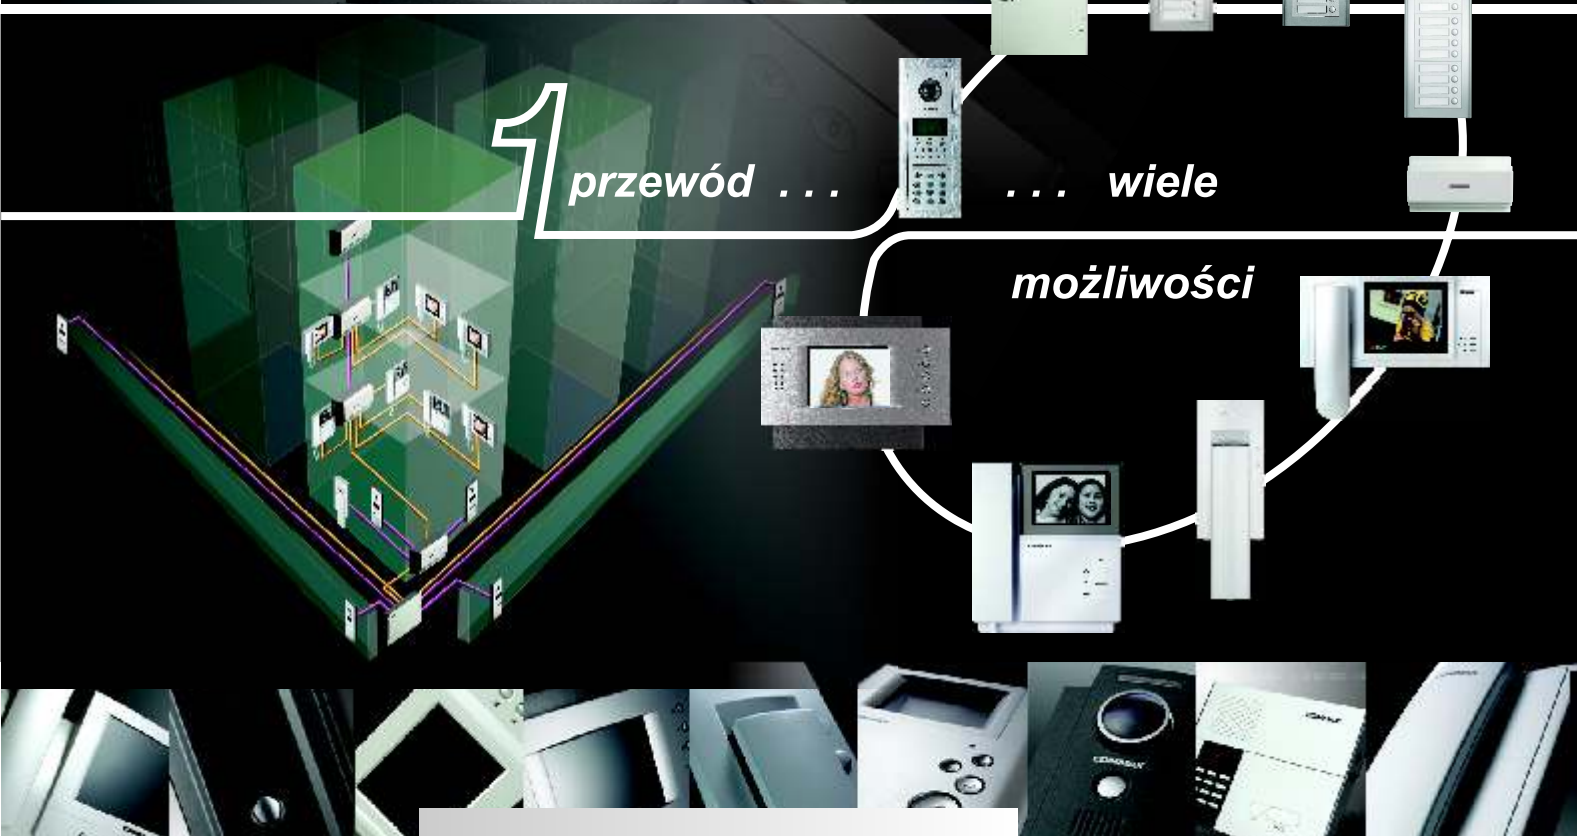

SYSTEMY VIDEOODOMOFONOWE

1 przewód ...

... wiele

możliwości

System wieloabonentowy serii "2400"

System wieloabonentowy serii "2400" przeznaczony jest do instalacji zarówno w prostych, kilkuabonentowych aplikacjach jak i w bardzo rozbudowanych - maksymalna ilość obsługiwanych przez system abonentów wynosi 2400. U każdego lokatora może być zainstalowane do 3 urządzeń (jedno urządzenie typu Master i dwa urządzenia typu Slave).

Lokator może mieć zainstalowany prosty unifon, umożliwiający kontakt głosowy z osobą odwiedzającą jak i videomonitor (czarno-biały lub kolorowy), pozwalający także na obserwację wizualną osoby odwiedzającej.

System umożliwia zastosowanie zarówno paneli zewnętrznych audio, jak video - wyposażonych w moduł kamery (czarno-biały lub kolorowy). Panele zewnętrzne występują w wersji przyciskowej lub z klawiaturą numeryczną (umożliwiającą dodatkowo wybór lokatora za pomocą spisu lokatorów oraz otwieranie elektrozamka przy użyciu indywidualnych kodów).

System może być wyposażony w unifon instalowany w portierni, przez co lokatorzy mogą mieć kontakt z osobą dozorującą (portierem). Dzięki dużej elastyczności możliwe jest skonfigurowanie systemu dla małych, pojedynczych bloków jak i całych osiedli zamkniętych, gdzie ogrodzonych może być kilkanaście budynków, a całość nadzorowana przez kilku portierów.